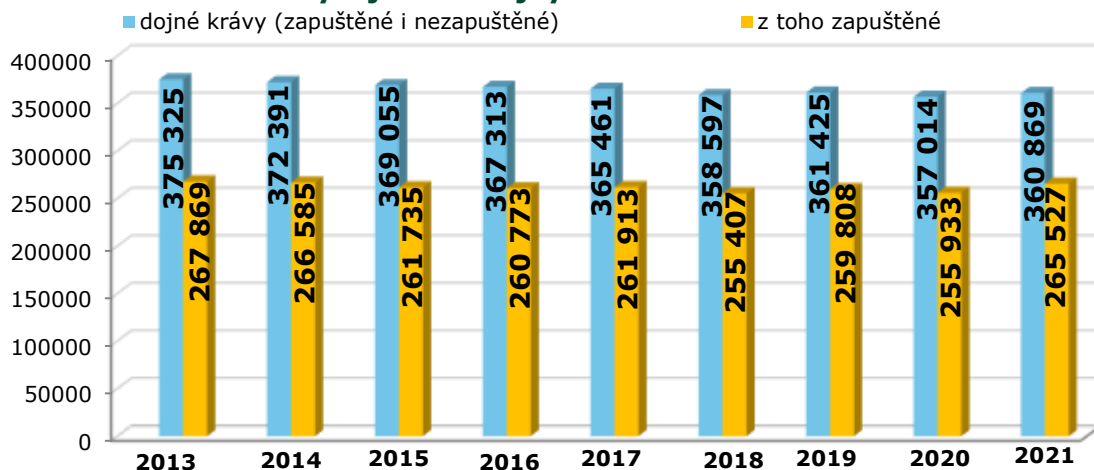

Zdroj: Mlék (MZe) 6-12

Roční hodnoty cen, tučnosti a nákupů mléka mlékárnami z ČR

Rok:	2014	2015	2016	2017	2018	2019	2020	2021*
Prům. cena Kč/l	9,37	7,66	6,70	8,55	8,57	8,86	8,54	8,86
Prům. tučnost %	3,87	3,84	3,91	3,89	3,86	3,92	3,89	3,86
Prům. bílkoviny %	3,42	3,39	3,43	3,46	3,44	3,48	3,45	3,42
Nákup mléka tis. l	2 350 676	2 434 656	2 458 634	2 478 079	2 525 256	2 497 055	2 614 348	1 783 850

Pozn.: * - uvedený stav je do konce srpna

Zdroj: Mlék (MZe) 6-12

Vývoj stavů dojných krav v ČR

Pozn.: Stavby dojných krav jsou ke konci uvedeného roku, v roce 2021 je stav ke konci 1. pololetí.

Zdroj: ČSÚ