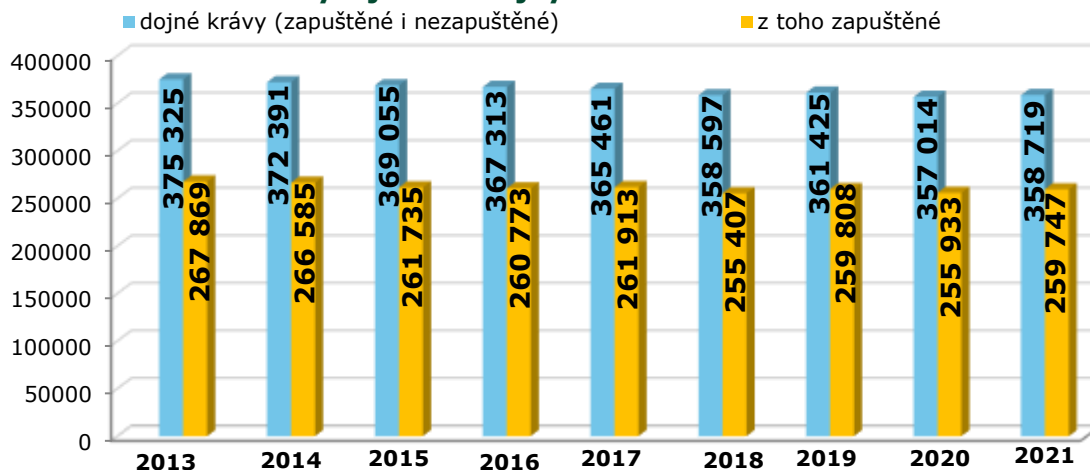

Zdroj: Mlék (MZe) 6-12

Roční hodnoty cen, tučnosti a nákupů mléka mlékárnami z ČR

Rok:	2014	2015	2016	2017	2018	2019	2020	2021*
Prům. cena Kč/l	9,37	7,66	6,70	8,55	8,57	8,86	8,54	8,85
Prům. tučnost %	3,87	3,84	3,91	3,89	3,86	3,92	3,89	3,88
Prům. bílkoviny %	3,42	3,39	3,43	3,46	3,44	3,48	3,45	3,43
Nákup mléka tis. l	2 350 676	2 434 656	2 458 634	2 478 079	2 525 256	2 497 055	2 614 348	1 559 352

Pozn.: * - uvedený stav je do konce července

Zdroj: Mlék (MZe) 6-12

Vývoj stavů dojných krav v ČR

Pozn.: Stavby dojných krav jsou ke konci uvedeného roku, v roce 2021 je stav k 1.4.2021.

Zdroj: ČSÚ