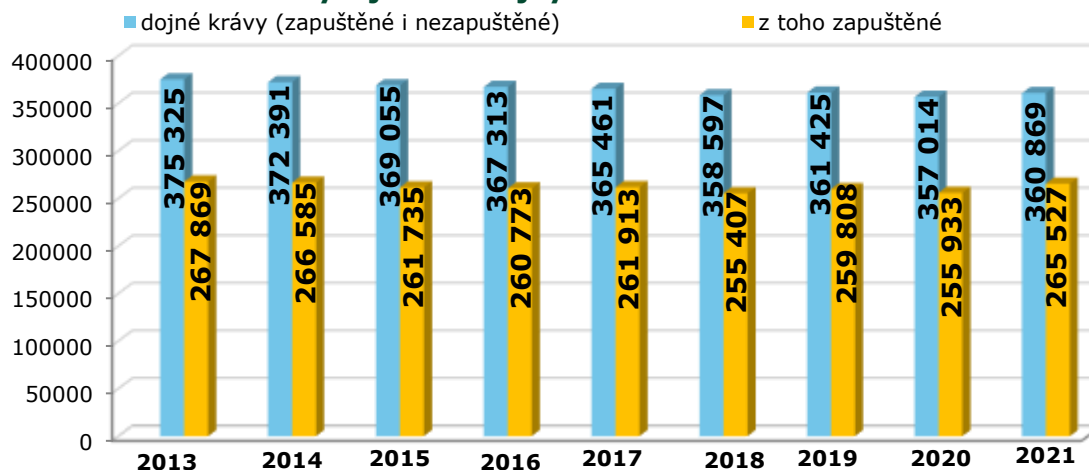

Zdroj: Mlék(MZe) 6-12

Roční hodnoty cen, tučnosti a nákupů mléka mlékárnami z ČR

Rok:	2014	2015	2016	2017	2018	2019	2020	2021*
Prům. cena Kč/l	9,37	7,66	6,70	8,55	8,57	8,86	8,54	8,87
Prům. tučnost %	3,87	3,84	3,91	3,89	3,86	3,92	3,89	3,86
Prům. bílkoviny %	3,42	3,39	3,43	3,46	3,44	3,48	3,45	3,42
Nákup mléka tis. l	2 350 676	2 434 656	2 458 634	2 478 079	2 525 256	2 497 055	2 614 348	1 997 068

Pozn.: * -uvedený stav je do konce září

Zdroj: Mlék (MZe) 6-12

Vývoj stavů dojných krav v ČR

Pozn.: Stavby dojných krav jsou ke konci uvedeného roku, v roce 2021 je stav ke konci 1. pololetí.

Zdroj: ČSÚ