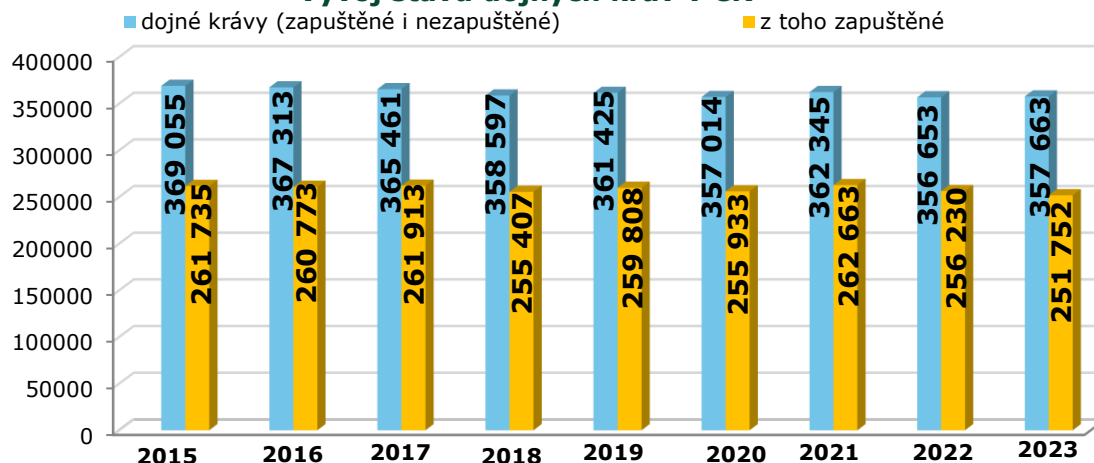

Zdroj: Mlék(MZe) 6-12

Roční hodnoty cen, tučnosti a nákupů mléka mlékárnami z ČR

Rok:	2017	2018	2019	2020	2021	2022	2023	2024*
Prům. cena Kč/l	8,55	8,57	8,86	8,54	9,04	11,40	10,97	10,86
Prům. tučnost %	3,89	3,86	3,92	3,89	3,88	3,89	3,84	3,88
Prům. bílkoviny %	3,46	3,44	3,48	3,45	3,44	3,44	3,46	3,50
Nákup mléka tis. l	2 478 079	2 525 256	2 497 055	2 614 348	2 645 039	2 665 773	2 694 689	696 793

Pozn.: * -uvedený stav je do konce března, včetně doplatků a srážek za minulé období

Zdroj: Mlék (MZe) 6-12

Vývoj stavů dojných krav v ČR

Pozn.: Stav dojných krav jsou ke konci uvedeného roku.

Zdroj: ČSÚ